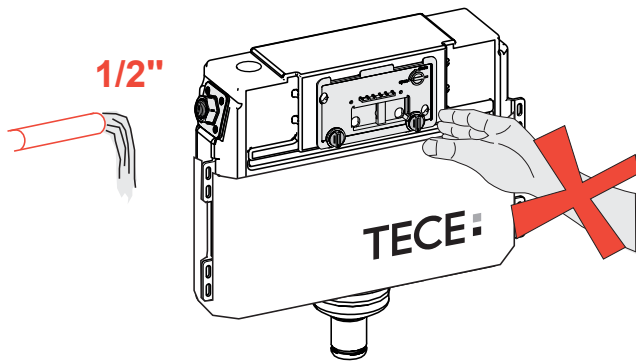

# TECEbox – 9.041.021

min. 165 mm

1/2"

min. 18 mm

0 mm