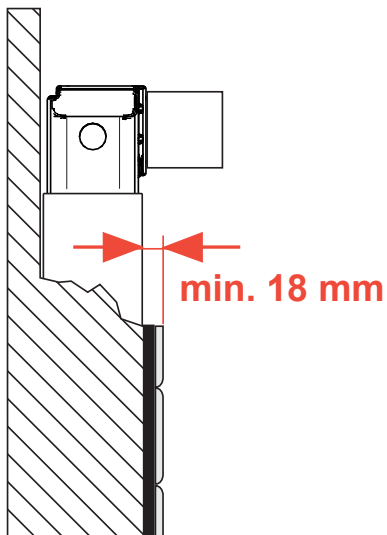

# TECEbox – 9.041.021

min. 165 mm

1/2"

min. 18 mm

0 mm