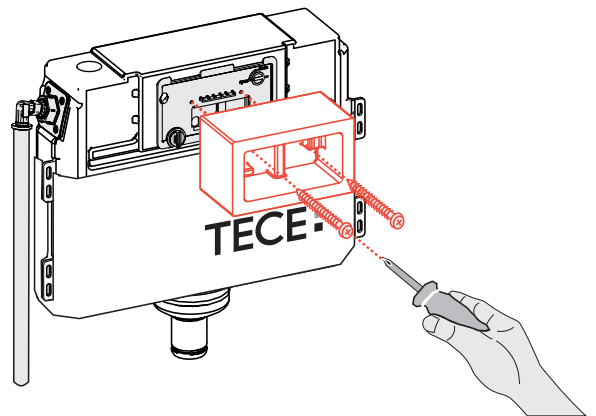

# TECEbox – 9.041.021

min. 165 mm

1/2"

min. 18 mm

0 mm