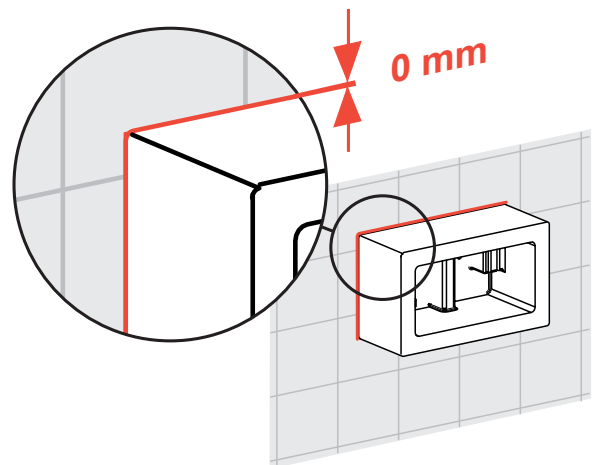

# TECEbox – 9.041.021

min. 165 mm

1/2"

min. 18 mm

0 mm