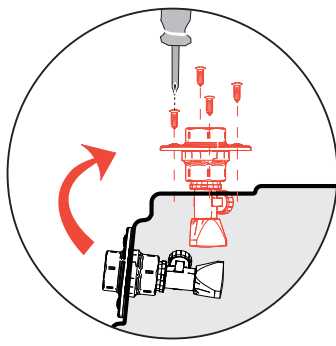

# TECEbox – 9.041.021

min. 165 mm

1/2"

min. 18 mm

0 mm