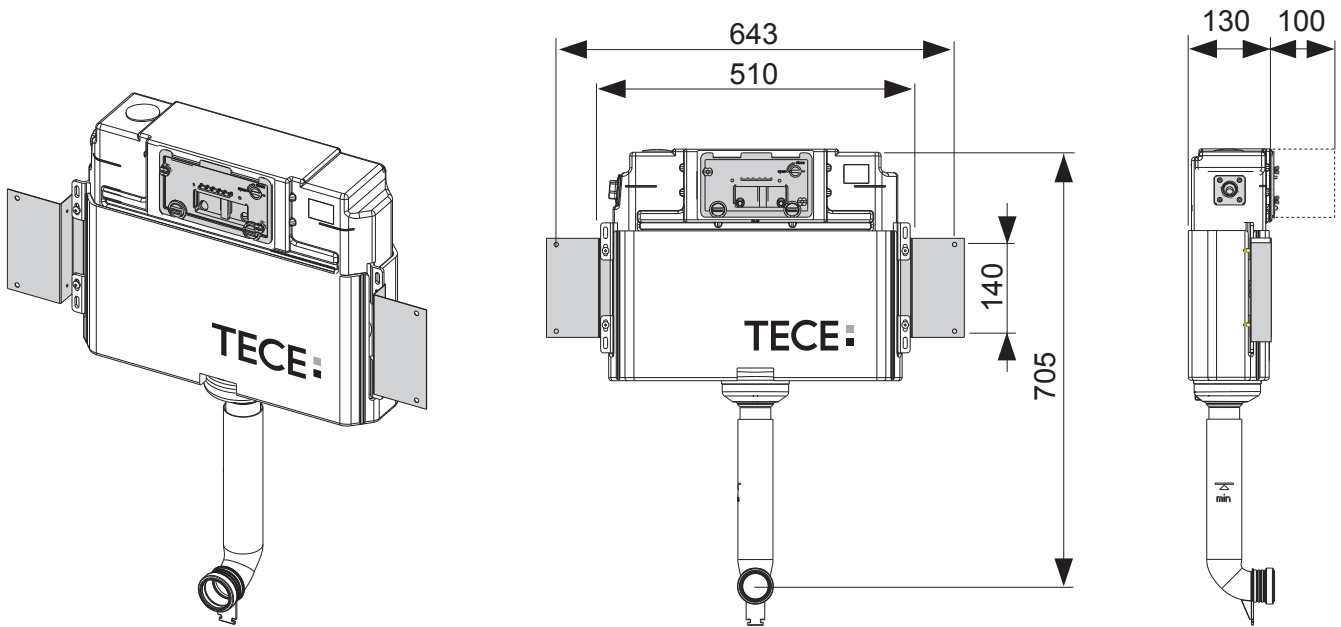

# TECEbox – 9.041.021

**TECE:**

# TECEbox – 9.041.021

min. 165 mm

1/2"

min. 18 mm

0 mm